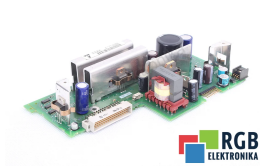

C98043-A1728-L4 A5E00131261 SIEMENS ID27533

Używany SIEMENS C98043-A1728-L4
Sprzęt przetestowany i wyczyszczony.
24 miesiące gwarancji
Dedykowany kurier
Wysyłka w 24h

DANE TECHNICZNE

PRODUCENT	SIEMENS
MODEL	C98043-A1728-L4
KATEGORIA	Podzespoły do serwowzmacniaczy i falowników
WAGA [KG]	1.0

PRODUKTY Z OFERTY RGB ELEKTRONIKA TO:

NAJWYŻSZA JAKOŚĆ

Każdy produkt poddawany jest specjalistycznej ocenie, na podstawie najlepszej jakości, by zagwarantować ich bezawaryjną pracę. Dzięki temu możesz mieć pewność, że urządzenie **SIEMENS C98043-A1728-L4** zostało przygotowane z największą starannością.